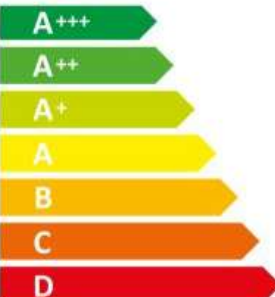

ENERGY

WHIRLPOOL

AKL 307 IX

59 L

0.00 kWh/cycle*

0.85 kWh/cycle*

65/2014

ENERG

енергия · ενεργεια

WHIRLPOOL

AKL 307 IX

59 L

kWh/cycle*

0.85 kWh/cycle*

* цинья · cyklus · portion · zklus · πρόγραμμα · ciclo · tsükkel · ohjelma · ciklus ciklas · cikls · ciklu · cyclus · cykl · ciclu · program · cykel

65/2014

ENERGY

WHIRLPOOL

AKL 307 IX

37 L

0.68 kWh/cycle*

0.00 kWh/cycle*

65/2014

ENERG

енергия · ενεργεια

WHIRLPOOL

AKL 307 IX

37 L

0.68 kWh/cycle*

kWh/cycle*

* цинья · cyklus · portion · zklus · πρόγραμμα · ciclo · tsükkel · ohjelma · ciklus ciklas · cikls · ciklu · cyclus · cykl · ciclu · program · cykel