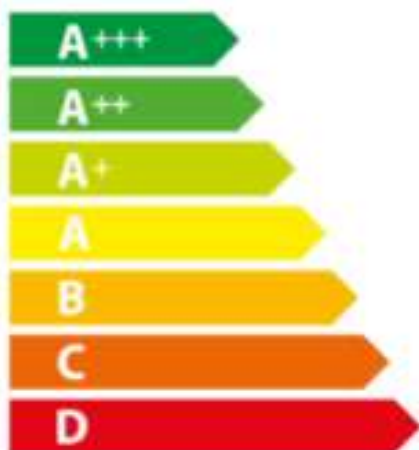

# ENERGY

**smeg**

**CX91GMBL**

**A**

**115 L**

**1.21 kWh/cycle**

**0.98 kWh/cycle**

65/2014

# ENERG

енергия · ενεργεια

SMEG

CX91GMBL

**A**

**115 L**

**1.21 kWh/cycle<sup>+</sup>**

**0.98 kWh/cycle<sup>+</sup>**