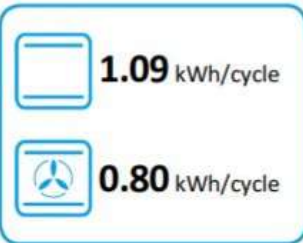

ENERGY

smeg

DOSP6390X

65/2014

ENERG

енергия · ενεργεια

smeg

DOSP6390X