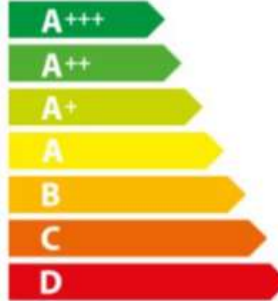

ENERGY

smeg

DOSP6390X

65/2014

ENERG

енергия · ενεργεια

smeg

DOSP6390X

* цикл - cyklus - portion - zykus - πρόγραμμα - ciclo - tsükkel - ohjelma - ciklus
ciklas - cikls - ciklu - cyclus - cykl - ciclu - program - cykel

65/2014

ENERGY

smeg

DOSP6390X

65/2014

ENERG

енергия · ενεργεια