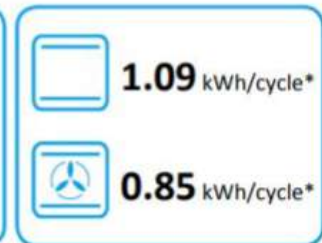

ENERGY

smeg

DOSP6390X

65/2014

ENERG

енергия · ενεργεια

smeg

DOSP6390X