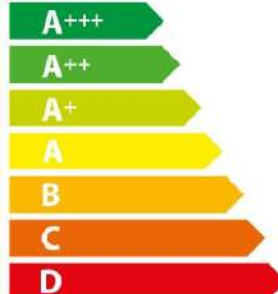

34 L

0.83 kWh/cycle

- kWh/cycle

65/2014

ENERG

**BOSCH****MBS533BS0B****A**

71 L

1.02 kWh/cycle*

0.81 kWh/cycle*

* цыфры - cyklus - portion - zyklyus - პროგრამა - ciclo - tsükkel - ohjelma - ciklus ciklas - cikls - ciklu - cyclus - cykl - ciclu - program - cykel

65/2014

ENERG

**BOSCH****MBS533BS0B****B**