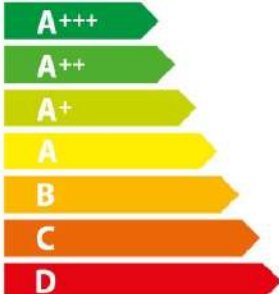

34 L

0.83 kWh/cycle

- kWh/cycle

65/2014

ENERG

**BOSCH****MBS533BS0B****A**

71 L

1.02 kWh/cycle*

0.81 kWh/cycle*

* цыфры - cyklus - portion - zyklyus - პროგრამა - ciclo - tsükkel - ohjelma - ciklus ciklas - cikls - ciklu - cyclus - cykl - ciclu - program - cykel

65/2014

ENERG

**BOSCH****MBS533BS0B****B**