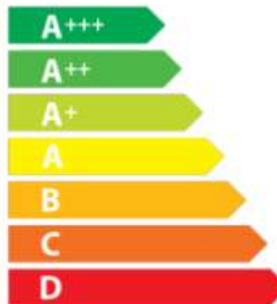

# ENERGY

RANGemaster  
UNRIVALLED PERFORMANCE

PROFESSIONAL+ 110

A

65/2014

# ENERG

енергия · ενεργεια

RANGemaster  
UNRIVALLED PERFORMANCE

PROFESSIONAL+ 110

A

65/2014

\* uwek . cykls . portion . zykus . ciclo . Tsükkel . ohjelma . ciklus . ciklas . cikls . cikis . cyclus . cykl . ciclu . program . cykel