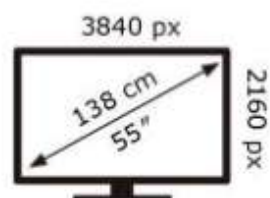

63 kWh/1000h

ABCDEF **G**
HDR
126 kWh/1000h