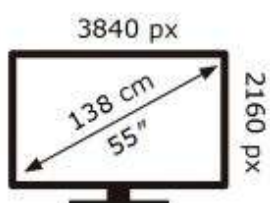

63 kWh/1000h

ABCDEF **G**
HDR
126 kWh/1000h

2019/2013