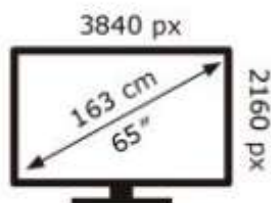

69 kWh/1000h

ABCDEF **G**
HDR
160 kWh/1000h

2019/2013