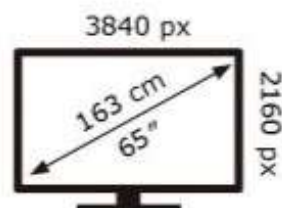

ABCDEF **G**
HDR
 160 kWh/1000h

2019/2013