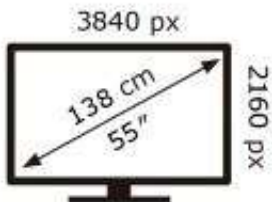

80 kWh/1000h

ABCDEF **G**
HDR
120 kWh/1000h

2019/2013