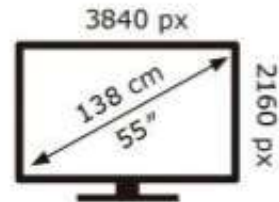

ABCDEF **G**
HDR
120 kWh/1000h

2019/2013