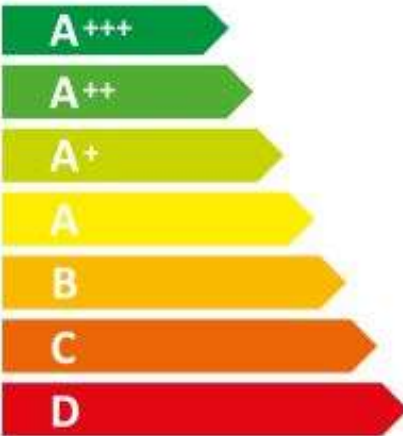

ENERGY

WHIRLPOOL

W7 OM4 4BPS1 P

A+

73 L

0.91 kWh/cycle\*

0.70 kWh/cycle\*

65/2014

ENERG  
енергия · ενεργεια

Y IJA  
IE IA

WHIRLPOOL

W7 OM4 4BPS1 P

A+

73 L

0.91 kWh/cycle\*

0.70 kWh/cycle\*