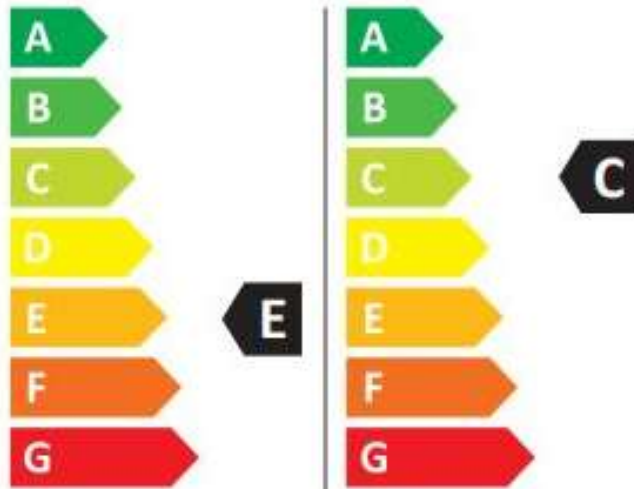

SAMSUNG

WD80TA046BX

326 kWh/100<sup>l</sup>

63 kWh/100<sup>l</sup>

5.0 kg

8.0 kg

80 L

48 L

6:47

3:26

AB CDEFG

72 dB  
A B C D

#102/6102

SAMSUNG

WD80TA046BX

326 kWh/100<sup>l</sup>