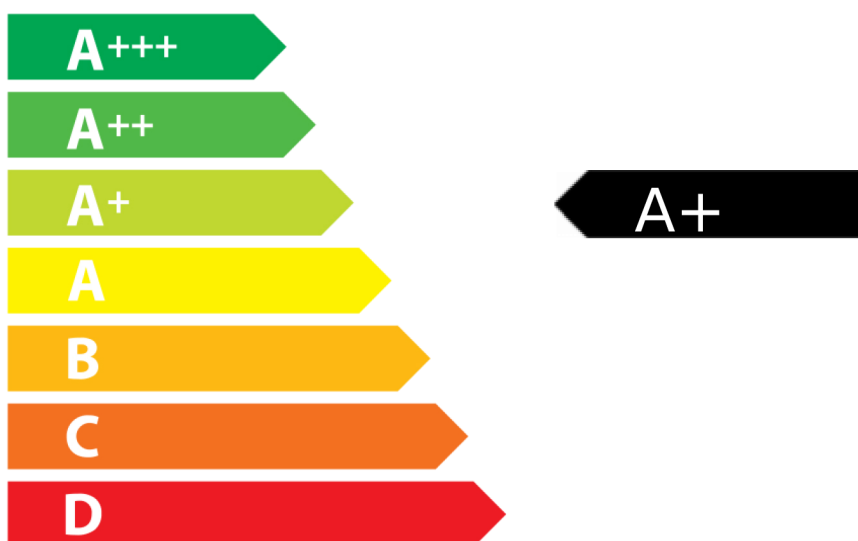

ENERGY

RANGEmaster
UNRIVALLED PERFORMANCE

PROFESSIONAL+ 110

86 L

1.61 kWh/Cycle*

kWh/Cycle*

65/2014

ENERG

Y IJA
IE IA
енергия · ενέργεια

RANGEmaster
UNRIVALLED PERFORMANCE

PROFESSIONAL+ 110

86 L

1.61 kWh/Cycle*

kWh/Cycle*

* цикл . cykls . portion . zyklus . ciclo . Tsükkel . ohjelma . ciklus . ciklas . cikls . cikls .
suclus . cykl . ciclu . program . cykel